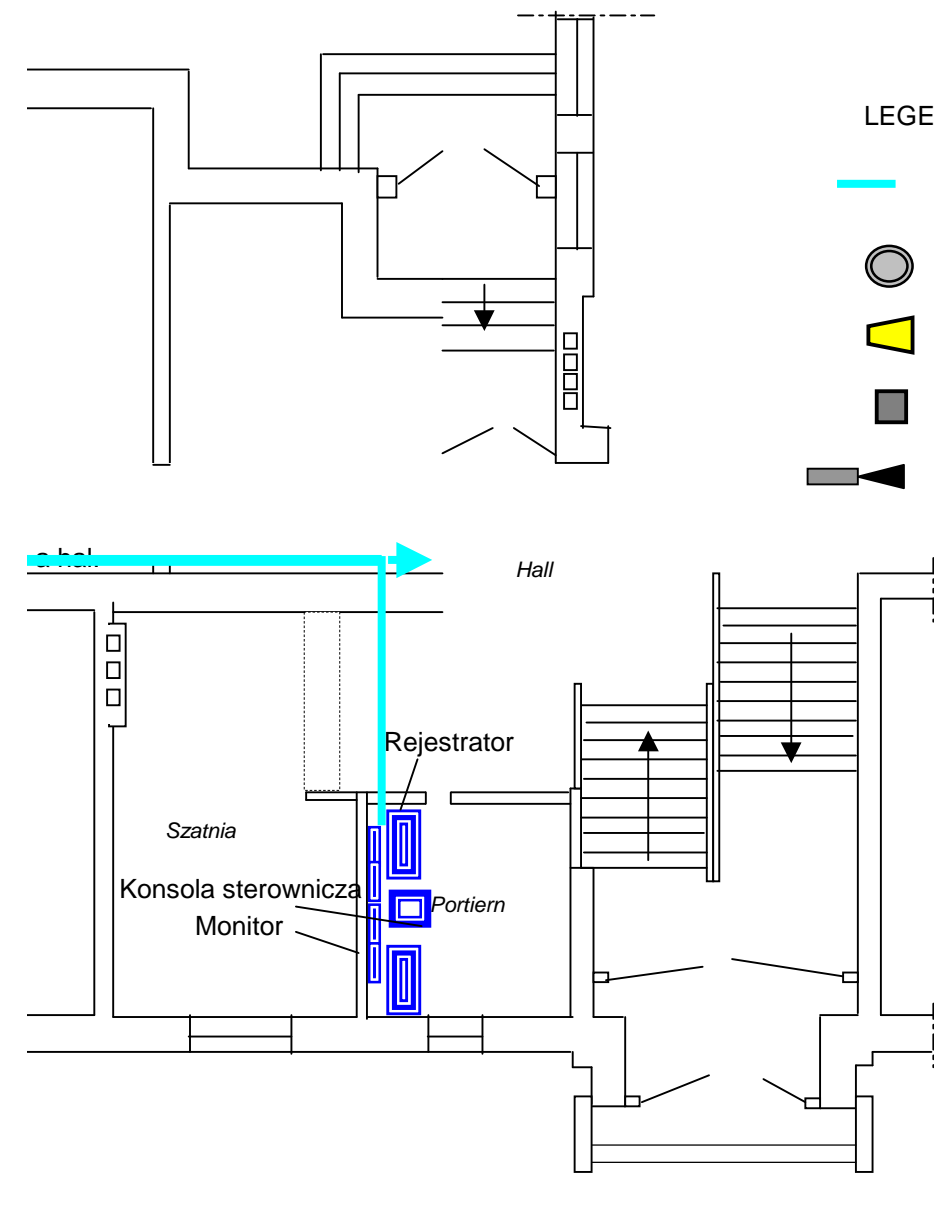

Do kar SALA KONCERTOWA

Do puszki łączeniowej od kamery nr 19

Foyer

Szatnia

Pokój st.

Pokój st.

Pokój st.

Pokój st.

Pokój st.

Pokój st.

Pom. administr.

Biuro

Biuro

Puszka łączeniowa

Kamera nr. 23  
Lampa hal.

Kamera nr. 24  
Puszka łączeniowa

# Staszica 3 - 5

### LEGENDA

-  Koryto kablowe (listwa)
-  Kamera kopułowa wandaloodporna
-  Lampa hal. z czujnikiem ruchu
-  Puszka łączenia
-  Kamera zewnętrzna