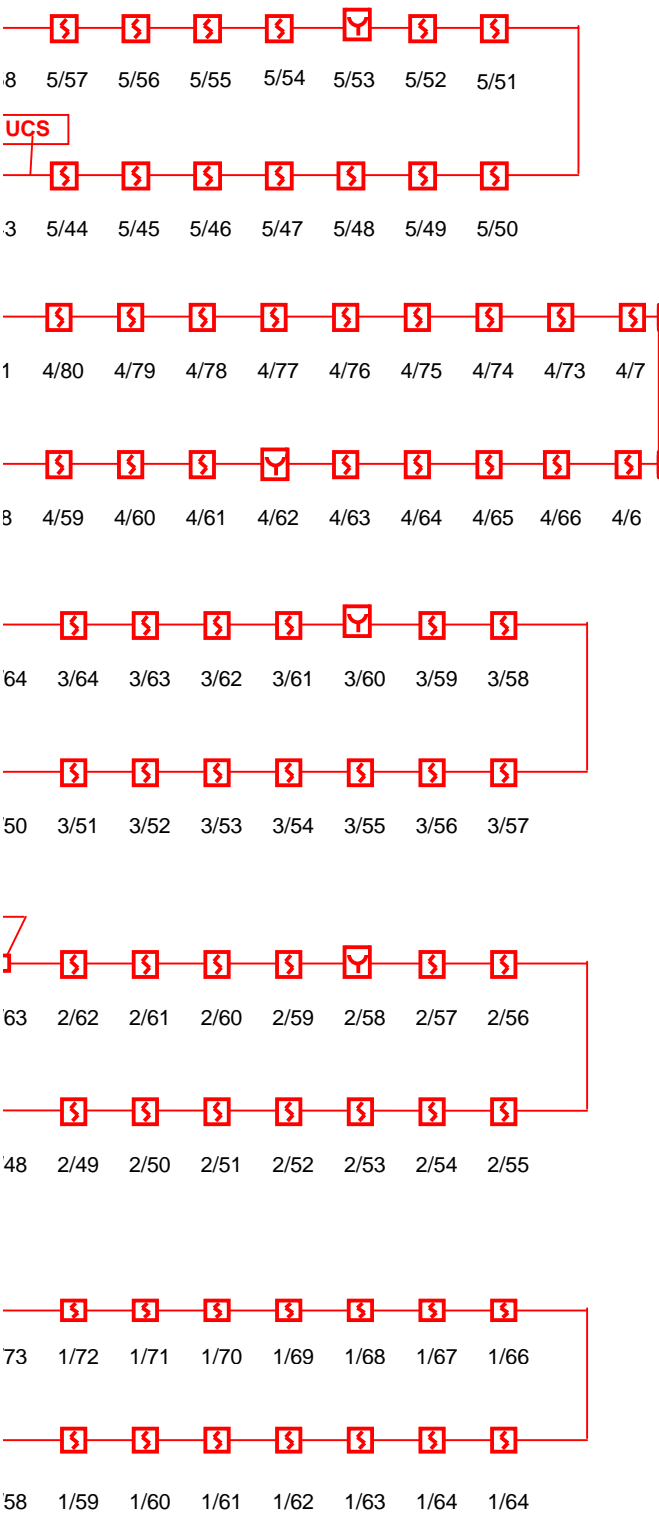

Sala koncertowa

Staszica 3

Staszica 5

Staszica 7

Schemat docelowy instalacji sygnalizacji pożaru

Kołatąja 12

Inwestor	Akademia Muzyczna w Bydgoszczy	
Obiekt:	Zespół bud. ul. Staszica 3,5,7,Kołatąja 12	
Temat:	Schemat instalacji sygnalizacji pożaru	
Opracował:	inż.Michał Reszke	
Sprawdził:	inż.. Romuald Froehlke upr.bud.nr 45/73	
Data	maj 2009 r.	Rys nr 6